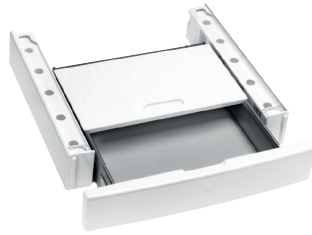

Accessoires de montage

Intercalaires lave-linge/sèche-linge

Intercalaire lave-linge/sèche-linge WTV 511

Avec tiroir intégré pour une colonne lave-linge/sèche-linge très pratique

- Grand espace de rangement dans le tiroir avec fonction push-pull
- Pour les sèche-linge ChromeEdition T1 et T1 Classic
- Adapté à toutes les séries de lave-linge Miele (sauf WTZH)
- Hauteur WTV : 12cm
- Couleur: blanc lotus

N° mat. 9351780

290.-

Intercalaire lave-linge/sèche-linge WTV 512

Avec tiroir intégré pour une colonne lave-linge/sèche-linge très pratique

- Grand espace de rangement dans le tiroir avec fonction push-pull
- Pour les sèche-linge WhiteEdition T1
- Adapté à toutes les séries de lave-linge Miele (sauf WTZH)
- Hauteur WTV : 12cm
- Couleur : blanc lotus

N° mat. 9351790

290.-