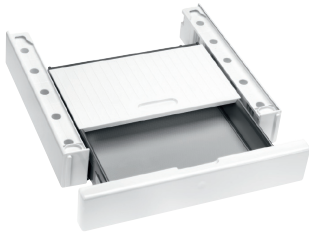

Accessoires de montage

Intercalaires lave-linge/sèche-linge

Intercalaire lave-linge/sèche-linge WTV 511

Avec tiroir intégré pour une colonne lave-linge/sèche-linge très pratique

- Grand espace de rangement dans le tiroir avec fonction push-pull
- Pour les sèche-linge ChromeEdition T1 et T1 Classic
- Adapté à toutes les séries de lave-linge Miele (sauf WTZH)
- Hauteur WTV : 12cm
- Couleur: blanc lotus

N° mat. 9351780

290.-

Intercalaire lave-linge/sèche-linge WTV 512

Avec tiroir intégré pour une colonne lave-linge/sèche-linge très pratique

- Grand espace de rangement dans le tiroir avec fonction push-pull
- Pour les sèche-linge WhiteEdition T1
- Adapté à toutes les séries de lave-linge Miele (sauf WTZH)
- Hauteur WTV : 12cm
- Couleur : blanc lotus

N° mat. 9351790

290.-